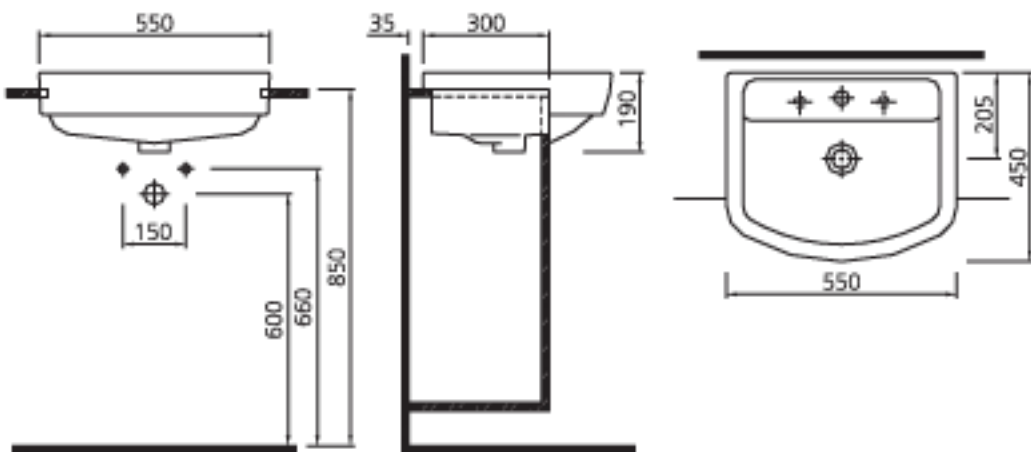

BASIC PRO HALBEINBAUWASCHTISCH 55x45CM

55x45CM 15,2 KG

FARBEN : WEISS 00 / EASY CLEAN 01 / PERGAMON 02 / GRAU 17 / ROSA 05 / GRÜN 19 / BLAU 08